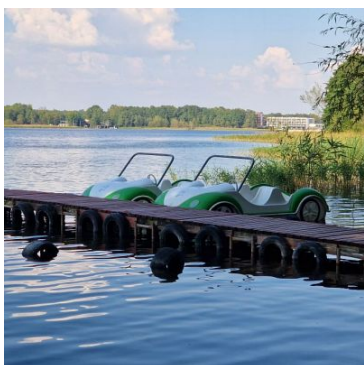

NOWA OFERTA. Na sprzedaż lokal mieszkalny / segment w Boszkowie.

OFERTA NA WYŁĄCZNOŚĆ.

Na sprzedaż lokal mieszkalny stanowiący odrębną nieruchomość o powierzchni 25,10m², działka o powierzchni 200,82 m². Apartament składa się z dwóch pokoi, aneksu kuchennego, łazienki (w.c. umywalki i kabiny prysznicowej) oraz dużego tarasu. Taras jest od strony zachodniej z widokiem na drzewa i zielen. Bezpośrednio

Boszkowo to malownicza okolica i jednocześnie zaciszne i relaksujące miejsce. Idealna dla osób ceniących sobie kontakt z naturą, zwłaszcza dla amatorów plażowania, wędkowania i grzybobrania. Atrakcyjne miejsce dla osób posiadających dzieci bądź wnuki, które w ciepłe dni będą mogły korzystać z ogólnodostępnego kąpieliska z piaszczystą plażą. W pobliżu liczne bary i kafejki, wypożyczalnie rowerów i sprzętów wodnych.