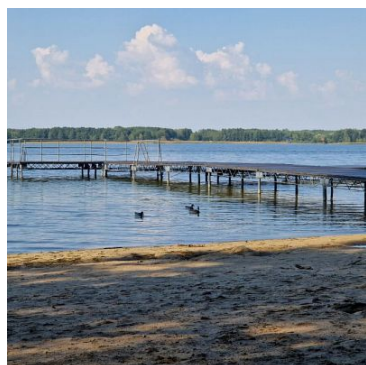

NOWA OFERTA. Na sprzedaż lokal mieszkalny / segment w Boszkowie.

OFERTA NA WYŁĄCZNOŚĆ.

Na sprzedaż lokal mieszkalny stanowiący odrębną nieruchomość o powierzchni 25,10m², działka o powierzchni 200,82 m². Apartament składa się z dwóch pokoi, aneksu kuchennego, łazienki (w.c. umywalki i kabiny prysznicowej) oraz dużego tarasu. Taras jest od strony zachodniej z widokiem na drzewa i zielen. Bezpośrednio

Apartament znajduje się w Boszkowie przy ulicy Dominickiej która jest głównym deptakiem spacerowy w Boszkowie z licznymi atrakcjami dla dzieci, sklepami spożywczymi, barami i restauracjami. Odległość do jeziora 100 m.

Boszkowo to malownicza okolica i jednocześnie zaciszne i relaksujące miejsce. Idealna dla osób ceniących sobie kontakt z naturą, zwłaszcza dla amatorów plażowania, wędkowania i grzybobrania. Atrakcyjne miejsce dla osób posiadających dzieci bądź wnuki, które w ciepłe dni będą mogły korzystać z ogólnodostępnego kąpieliska z piaszczystą plażą. W pobliżu liczne bary i kafejki, wypożyczalnie rowerów i sprzętów wodnych.