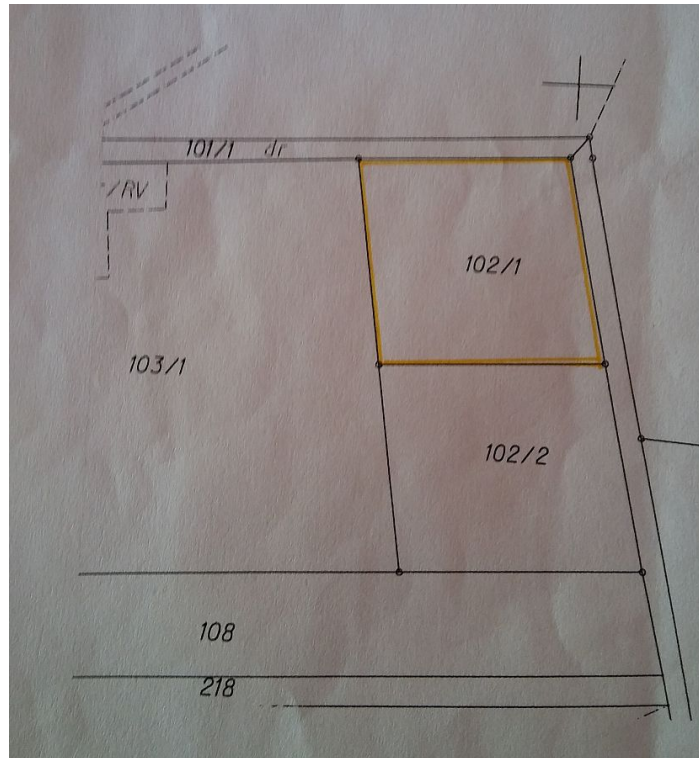

## DZIAŁKA NA SPRZEDAŻ

pow. działki: 3,450 m<sup>2</sup>,  
Krzycko Małe

Cena **120 750** zł

Na sprzedaż działka rolna, ziemia klasy V o powierzchni 3450 m<sup>2</sup>. Położona w Krzycku Małym przy ulicy Łanowej.

|                        |                         |                   |               |
|------------------------|-------------------------|-------------------|---------------|
| Symbol                 | 4/NMA/OGS               | Typ nieruchomości | DZIAŁKA       |
| Rodzaj transakcji      | SPRZEDAŻ                | Status            | AKTUALNA      |
| Rodzaj rynku           | WTÓRNY                  | Cena              | 120 750 PLN   |
| Cena za m <sup>2</sup> | 35,00 PLN               | Cena negocjowana  | TAK           |
| Kraj                   | POLSKA                  | Województwo       | WIELKOPOLSKIE |
| Powiat                 | leszczyński             | Gmina             | Święciechowa  |
| Miejscowość            | Krzycko Małe            | Kod pocztowy      | 64-117        |
| Ulica                  | Łanowa                  | Położenie działki | TEREN PŁASKI  |
| Wygląd działki         | PUSTA                   | Położenie         | WIEŚ          |
| Pow. działki           | 3 450,00 m <sup>2</sup> | Kształt działki   | PROSTOKĄT     |